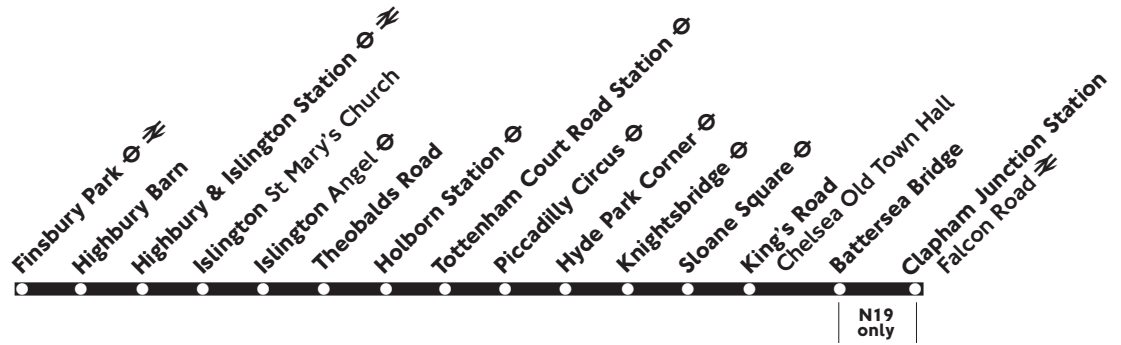

19

Daily

N19

Every night

Finsbury Park - Piccadilly Circus - Battersea

Monday - Friday

Finsbury Park Station	0525	0633	1039	2121	0020
Highbury Barn Tavern	0529	0637	1045	2126	0024
Highbury & Islington Station	0533 <i>Then</i>	0641 <i>Then</i>	1051 <i>Then</i>	2130 <i>Then</i>	0028
Islington Angel	0537 <i>about</i>	0645 <i>about</i>	1058 <i>about</i>	2135 <i>about</i>	0032
Holborn Theobalds Road	0544 <i>every</i>	0652 <i>every</i>	1110 <i>every</i>	2144 <i>every</i>	0039
Tottenham Court Road Station	0549 <i>10</i>	0657 <i>5-6</i>	1117 <i>7-8</i>	2149 <i>10</i>	0044
Piccadilly Circus	0557 <i>minutes</i>	0705 <i>minutes</i>	1126 <i>minutes</i>	2158 <i>minutes</i>	0052
Hyde Park Corner	0603 <i>until</i>	0711 <i>until</i>	1133 <i>until</i>	2204 <i>until</i>	0058
Sloane Square	0608	0716	1142	2213	0103
Battersea Bridge South Side	0616	0724	1156	2224	0111

Saturday (also Good Friday)

Battersea Bridge South Side	0530		0618		0748		1834		0020
Sloane Square Sloane Street	0538		0626		0756		1851		0029
Hyde Park Corner	0544	Then	0632	Then	0802	Then	1903	Then	0035
Piccadilly Circus	0550	about	0638	about	0808	about	1912	about	0041
Tottenham Court Road Station	0556	every	0644	every	0814	every	1920	every	0047
Holborn Theobalds Road	0559	12	0647	10	0817	7-8	1923	10	0050
Islington Angel	0607	minutes	0655	minutes	0825	minutes	1932	minutes	0058
Highbury & Islington Station	0611	until	0659	until	0829	until	1939	until	0102
Highbury Barn Tavern	0615		0703		0833		1946		0106
Finsbury Park Station	0619		0707		0837		1951		0110